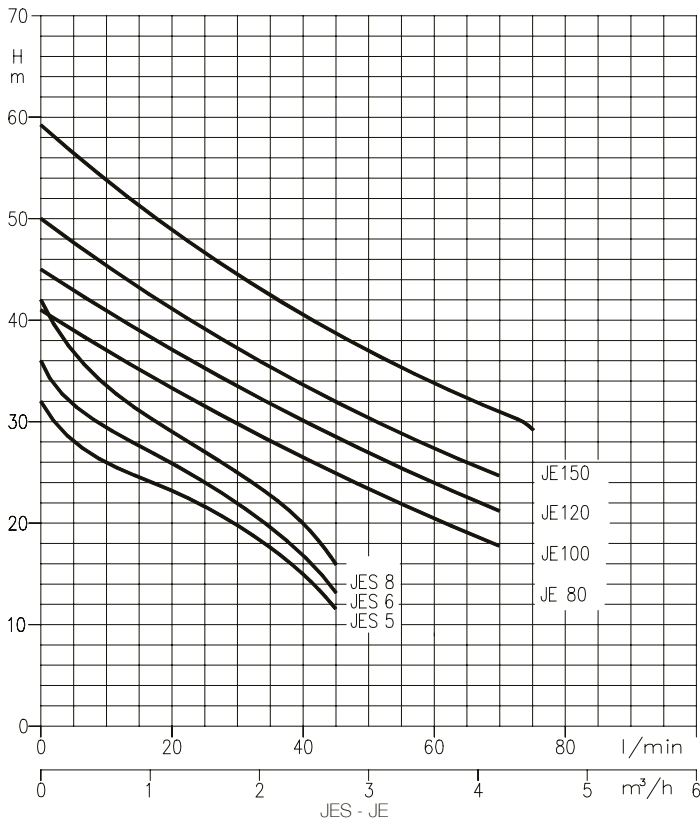

Torruppställda pumpar

Självsugande jetpumpar av rostfritt stål

Pumphus, pumphjul, mellandel, motorkapsling, fot och fläktkåpa är av rostfritt stål AISI 304. Motoraxel är av rostfritt stål AISI 303. Ger rikligt med vatten till kök, bad, dusch och bevattning. WC, varmvattenberedare, disk- och tvättmaskin kan anslutas. Sughöjd max 8 m. Pumpar med X i typbeteckningen har motorhölje av aluminium.

Benämning	Art.nr.	Strömart	Effekt	Märkström	H Max	Q Max	Ansl.	Auto-matik
JE 100	106301	3x400 V	0.75 kW	2.0 A	4.5 bar	70 lit/min	32/25	N
JE 120	106303	3x400 V	0.88 kW	2.1 A	5.0 bar	70 lit/min	32/25	N
JE 150	106307	3x400 V	1.1 kW	3.3 A	5.9 bar	75 lit/min	32/25	N
JEM 100	106300	1x230 V	0.75 kW	6.4 A	4.5 bar	70 lit/min	32/25	N
JEM 120	106302	1x230 V	0.88 kW	6.7 A	5.0 bar	70 lit/min	32/25	N
JEM 150M	106306	1x230 V	1.1 kW	7,6 A	5.9 bar	70 lit/min	32/25	N
JEX 100	106305	3x400 V	0.75 kW	2.0 A	4.5 bar	70 lit/min	32/25	N
JEX 100M	106304	1x230 V	0.75 kW	6.4 A	4.5 bar	70 lit/min	32/25	N

RING OSS INNAN DU GÅR PÅ PUMPEN

Tel: 08-630 08 90 | order@robota.se | info@robota.se | www.robota.se