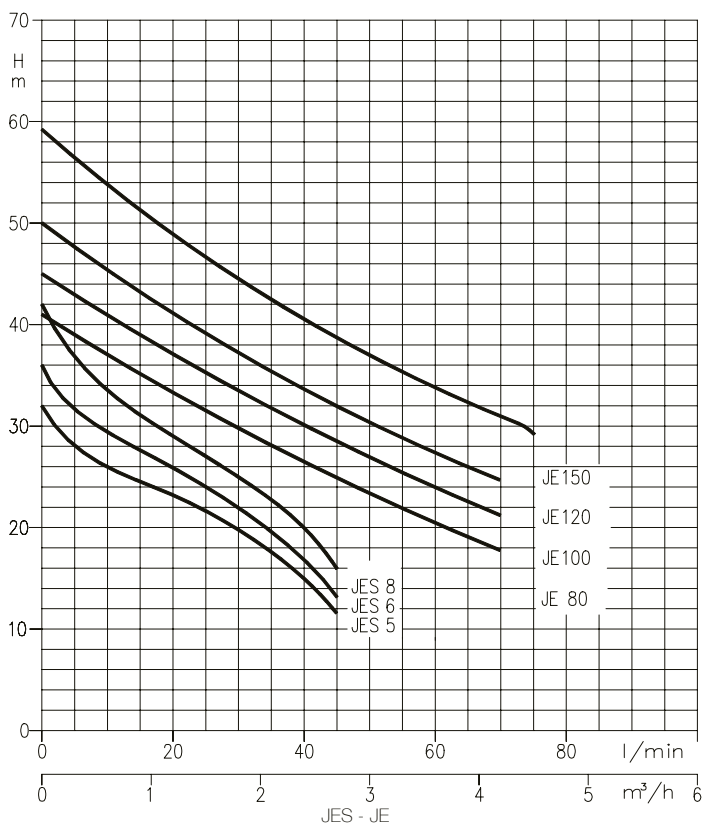

### Torruppställda pumpar

#### Självsugande jetpumpar av rostfritt stål

Pumpen är helt i korrosionsbeständigt material. Pumphus, mellandel, motorkapsling, fot, fläktkåpa och axel är av rostfritt stål. Pumphjul och diffusor är av termoplast. Sughöjd max 8 m. Pumpar med X i typbeteckningen har motorhölje av aluminium.

Benämning	Art.nr.	Strömart	Effekt	Märkström	H Max	Q Max	Ansl.	Automatik
JES 6	106017	3x400 V	0.45 kW	1.1 A	3.7 bar	45 lit/min	25/25	N
JES 8	106019	3x400 V	0.60 kW	1.3 A	4.2 bar	45 lit/min	25/25	N
JES M5	106010	1x230 V	0.37 kW	2.1 A	3.6 bar	45 lit/min	25/25	N
JES M6	106011	1x230 V	0.45 kW	2.4 A	3.7 bar	45 lit/min	25/25	N
JES M8	106012	1x230 V	0.60 kW	3.0 A	4.2 bar	45 lit/min	25/25	N
JESX M6-P	106014	1x230 V	0.45 kW	2.4 A	3.7 bar	45 lit/min	25/25	N