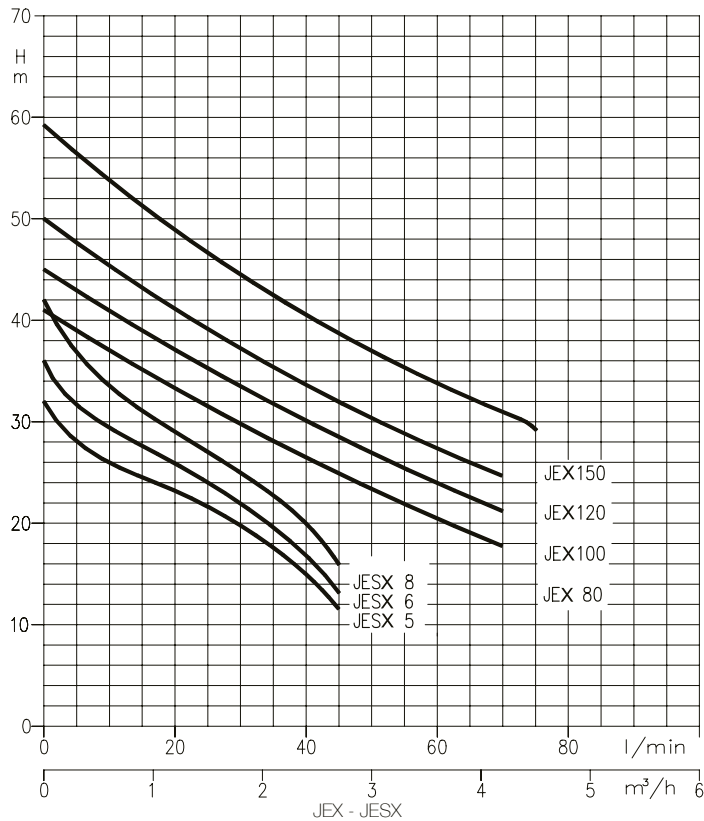

Torruppställda pumpar

RING OSS INNAN DU GÅR PÅ PUMPEN

Tel: 08-630 08 90 | order@robota.se | info@robota.se | www.robota.se