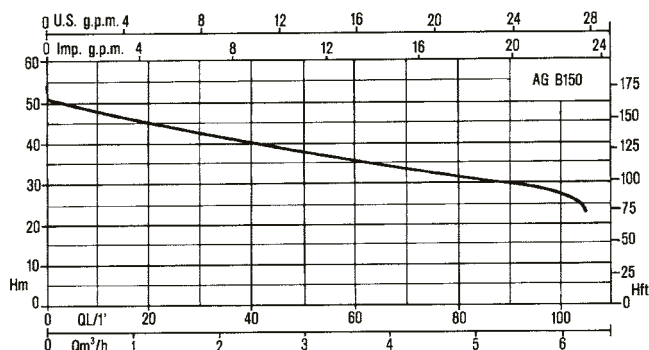

AGA 100

AGA 150