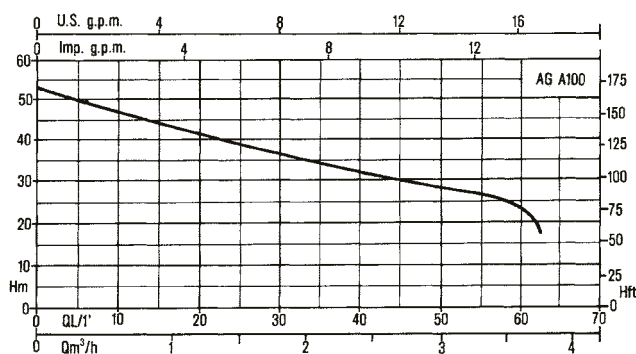

Torruppställda pumpar

3-fas

Benämning	Art.nr.	Strömart	Effekt	Märkström	H Max	Q Max	Ansl.	Vol. beh.	Auto-matik
AGA 100T-PWB-08	106451	3x400 V	0.75 kW	1.7 A	5.3 bar	60 lit/min	25/25	8 L	N
AGA 100T-PWB-20	106456	3x400 V	0.75 kW	1.7 A	5.3 bar	60 lit/min	25/25	20 L	N
AGA 100T-PWB-60	106461	3x400 V	0.75 kW	1.7 A	5.3 bar	60 lit/min	25/25	60 L	N
AGA 150T-PWB-60	106471	3x400 V	1.1 kW	3.3 A	5.1 bar	100 lit/min	40/25	60 L	N

AGA 100

RING OSS INNAN DU GÅR PÅ PUMPEN

Tel: 08-630 08 90 | order@robota.se | info@robota.se | www.robota.se