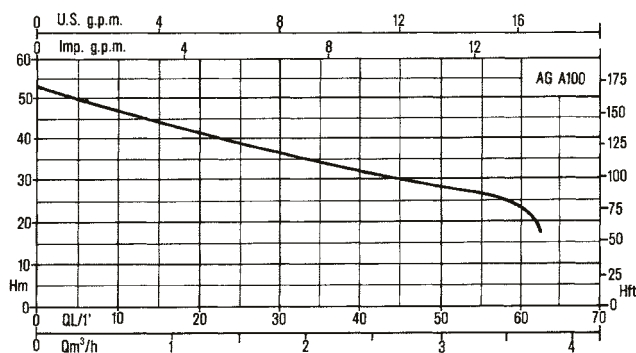

Torruppställda pumpar

Pumpautomater

Självregulerande pumpautomater med 8 m sughöjd. Ger rikligt med vatten till kök, bad, dusch och bevattning. WC, varmvattenberedare, disk- och tvättmaskin kan anslutas. 5-års garanti på tryckkärlet Pressure Wave (PWB)

1-fas

Benämning	Art.nr.	Strömart	Effekt	Märkström	H Max	Q Max	Ansl.	Vol. beh.	Automatik
AGA 100M-0	106169	1x230 V	0.75 kW	5.5 A	5.3 bar	60 lit/min	25/25	-	N
AGA 100M-25	106173	1x230 V	0.75 kW	5.5 A	5.3 bar	60 lit/min	25/25	25 L	N
AGA 100M-PWB-08	106450	1x230 V	0.75 kW	5.5 A	5.3 bar	60 lit/min	25/25	8 L	N
AGA 100M-PWB-20	106455	1x230 V	0.75 kW	5.5 A	5.3 bar	60 lit/min	25/25	20 L	N
AGA 100M-PWB-20/DPC-10	106427	3x400 V	0.75 kW	5.5 A	5.3 bar	60 lit/min	32/25	20 L	N
AGA 100M-PWB-35	106457	1x230 V	0.75 kW	5.5 A	5.3 bar	60 lit/min	25/25	35 L	N
AGA 100M-PWB-60	106460	1x230 V	0.75 kW	5.5 A	5.3 bar	60 lit/min	25/25	60 L	N
AGA 150M-PWB-20	106474	1x230 V	1.1 kW	8.1 A	5.1 bar	100 lit/min	40/25	20 L	N
AGA 150M-PWB-60	106470	1x230 V	1.1 kW	8.1 A	5.1 bar	100 lit/min	40/25	60 L	N

AGA-100M-25

AGA 100

Torruppställda pumpar

3-fas

Benämning	Art.nr.	Strömart	Effekt	Märkström	H Max	Q Max	Ansl.	Vol. beh.	Auto-matik
AGA 100T-PWB-08	106451	3x400 V	0.75 kW	1.7 A	5.3 bar	60 lit/min	25/25	8 L	N
AGA 100T-PWB-20	106456	3x400 V	0.75 kW	1.7 A	5.3 bar	60 lit/min	25/25	20 L	N
AGA 100T-PWB-60	106461	3x400 V	0.75 kW	1.7 A	5.3 bar	60 lit/min	25/25	60 L	N
AGA 150T-PWB-60	106471	3x400 V	1.1 kW	3.3 A	5.1 bar	100 lit/min	40/25	60 L	N