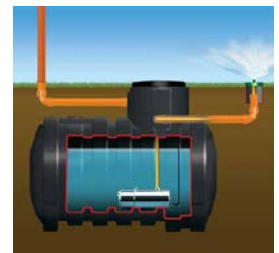

Torruppställda pumpar

Serie X - Vätskekylda JET-pumpar som kan monteras torrt eller dränkt

IP68, 5 m dränkdjup, med 10 m kabel

Alla 1-fasmodeller är försedda med automatiskt start-, stopp- och torrkörningssskydd (drift och styrning utan tryckströmbrytare och tank) samt anti-blocksystem som efter en period på 72 timmars inaktivitet, motionskör pumpen en kort sekvens. Alla 1 fas pumpar startar automatiskt om trycket faller under 1,5 bar och stannar automatiskt när flödet upphör. Alla 3-fasmodeller är som traditionella pumpar och kräver extern styrutrustning (t.ex. tryckströmbrytare och trycktank).

Användningsområde: För de flesta installationer där rent vatten skall pumpas. T.ex. renavattendistribution, bevattning, tryckhöjning, läns-pumpning m. m. Tack vare att Serie X:s motorer är vätskekylda i stället för luftkylda uppnås flera fördelar såsom låg ljudnivå och ökanslighet för installation i fukt känsliga utrymmen m. m. Pumparna kan monteras helt dränkta och monteras med sugledning som hämtar in vattnet från annat håll än där pumpen är monterad. Övrigt: Max vätske temperatur 45° C. Oljesmord mekanisk axeltätning (kol/keramik).

Modell X-AJE och X-JE. Självsugande jetpumpar som levereras i två alternativa utförande; Pumphus i Technopolymer. Pumphjul, diffusor och ejektor i Noryl motorhölje och pumpfot i rostfritt stål AISI 304 (motoraxel AISI i 420) eller pumphus och hydrauliska delar i rostfritt stål, AISI 304 (motoraxel i AISI 420) diffusor och ejektor i Noryl. Motorhölje och pumpfot i rostfritt stål (AISI 304).