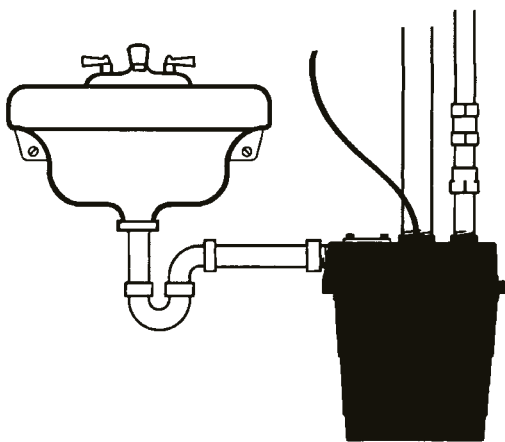

#### Minipumpstationer för placering på golv under tvättställ, duschkabiner, utslagsbackar, m. m.

**MPS-5-MSP.** Minipumpstation tillverkad av vit polyetenplast i kraftigt utförande. Tättslutande skruvlock. 3 st alternativa inloppsanslutningar, en i centrum på översidan och en på vardera kortsida. Vattengång (underkant rör INV) 130 mm från golv på kortsidoanslutningarna. En utloppsanslutning på översidan.

Samtliga anslutningar 25 (1") INV gänga. Tankmått L:600 x B:300 x H:310 mm.

Båda minipumpstationerna levereras med pump 5-MSP. Minsta vattendjup i tanken ca 60 mm.

**WRS-5-MSP.** Proffsig minipumpstation tillverkad av svart polypropylenplast i mycket kraftigt utförande. Tättslutande lock med anslutningar; inlopp 40 INV, utlopp 40 INV, ventilation 50 INV, renslucka med filter samt genomföringar för elkabel till pump och nivåvakt, tryckrör ansl. 25 insida tank. Tankmått H:406 x Diam: 380 mm.

**WRSC-6.** Kompakt minipumpstation tillverkad av svart polypropylenplast i mycket kraftigt utförande. Tättslutande lock. Inlopp ansl. 40 INV Utlopp ansl. 40 INV Ventilation ansl. 50. Renslucka med filter samt genomföring i locket för elkabel.

Tankens mått är endast H:270 mm x Diam: 380 mm.

Minipumpstationen levereras med pump 6-CIA försedd med nivåvakt.

WRS-5-MSP

WRSC-6

Benämning	Art.nr.	Strömart	H Max	Q Max
MPS-5-MSP	480115	1x230 V	0.55 bar	70 lit/min
WRS-5-MSP	480116	1x230 V	0.55 bar	70 lit/min
WRSC-6	480119	1x230 V	0.41 bar	200 lit/min