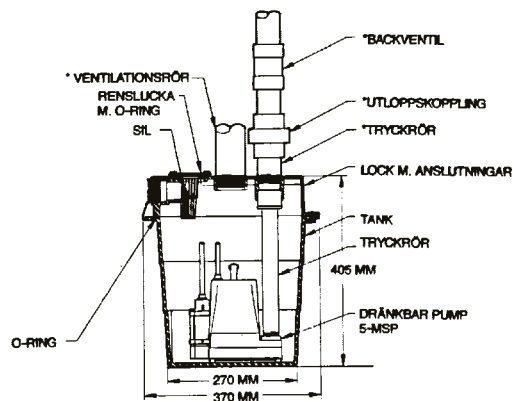

Minipumpstationer för placering på golv under tvättställ, duschkabiner, utslagsbackar, m. m.

MPS-5-MSP. Minipumpstation tillverkad av vit polyetenplast i kraftigt utförande. Tättslutande skruvlock. 3 st alternativa inloppsanslutningar, en i centrum på översidan och en på vardera kortsida. Vattengång (underkant rör INV) 130 mm från golv på kortsidoanslutningarna. En utloppsanslutning på översidan.

Samtliga anslutningar 25 (1") INV gänga. Tankmått L:600 x B:300 x H:310 mm.

Båda minipumpstationerna levereras med pump 5-MSP. Minsta vattendjup i tanken ca 60 mm.

WRS-5-MSP. Proffsig minipumpstation tillverkad av svart polypropylenplast i mycket kraftigt utförande. Tättslutande lock med anslutningar; inlopp 40 INV, utlopp 40 INV, ventilation 50 INV, renslucka med filter samt genomföringar för elkabel till pump och nivåvakt, tryckrör ansl. 25 insida tank. Tankmått H:406 x Diam: 380 mm.

WRSC-6. Kompakt minipumpstation tillverkad av svart polypropylenplast i mycket kraftigt utförande. Tättslutande lock. Inlopp ansl. 40 INV Utlopp ansl. 40 INV Ventilation ansl. 50. Renslucka med filter samt genomföring i locket för elkabel.

Tankens mått är endast H:270 mm x Diam: 380 mm.

Minipumpstationen levereras med pump 6-CIA försedd med nivåvakt.

Benämning	Art.nr.	Strömart	H Max	Q Max
MPS-5-MSP	480115	1x230 V	0.55 bar	70 lit/min
WRS-5-MSP	480116	1x230 V	0.55 bar	70 lit/min
WRSC-6	480119	1x230 V	0.41 bar	200 lit/min

WRS-5-MSP