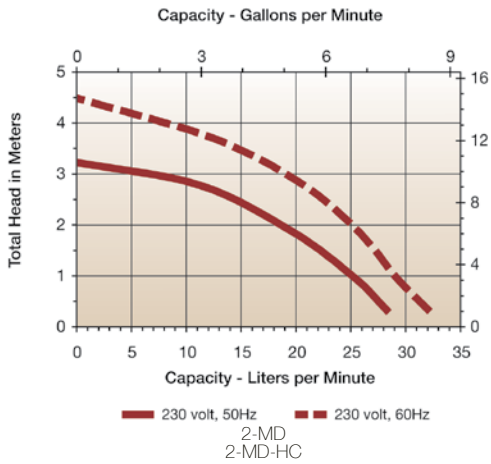

RING OSS INNAN DU GÅR PÅ PUMPEN

Tel: 08-630 08 90 | order@robota.se | info@robota.se | www.robota.se