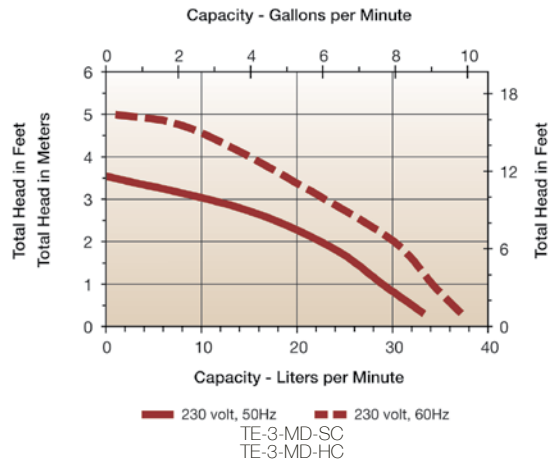

RING OSS INNAN DU GÅR PÅ PUMPEN

Tel: 08-630 08 90 | order@robota.se | info@robota.se | www.robota.se