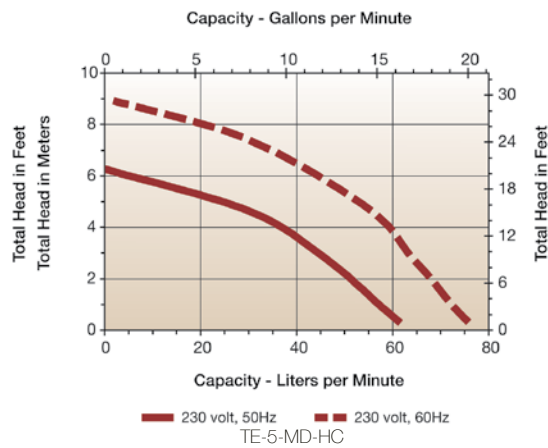

RING OSS INNAN DU GÅR PÅ PUMPEN

Tel: 08-630 08 90 | order@robota.se | info@robota.se | www.robota.se