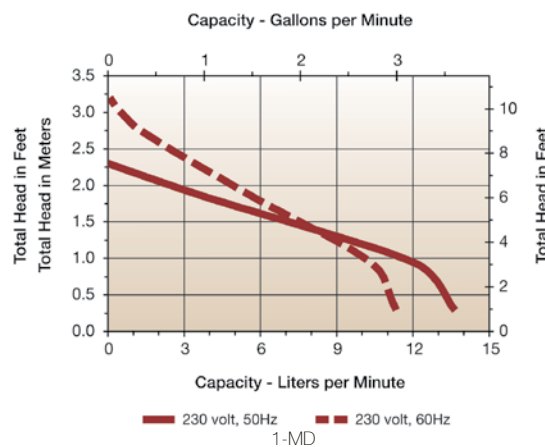

1-MD

2-MD-HC

TE-3MD-HC

TE-4MD-HC

TE-5MD-HC

Benämning	Art.nr.	Strömart	Effekt	Märkström	H Max	Q Max	Ansl.	Hysteres	Max tryck mvp
1-AA-MD	410000	1x230 V	20 W	0.2 A	0.13 bar	11 lit/min	1/2"	N	1.3
1-MD	410005	1x230 V	100 W	0.6 A	0.22 bar	10 lit/min	1/2"	N	2.2
2-MD	410010	1x230 V	105 W	0.6 A	0.30 bar	25 lit/min	1/2" FNPT	N	3
2-MD	410020	1x230 V	100 W	0.6 A	0.30 bar	25 lit/min	1/2" FNPT	N	3
TE-3-MD-HC	410025	1x230 V	135 W	1.2 A	0.30 bar	35 lit/min	1/2" MNPT	N	3
TE-4-MD-HC	410030	1x230 V	160 W	4.0 A	0.5 bar	50 lit/min	1"-1/2" FNPT-MN-PT	N	5
TE-4-MD-SC	410015	1x230 V	135 W	1.2 A	0.34 bar	33 lit/min	1/2" FNPT	N	3.4
TE-5-MD-HC	410035	1x230 V	220 W	1.0 A	0.6 bar	63 lit/min	1"-1/2" FNPT-MN-PT	N	6