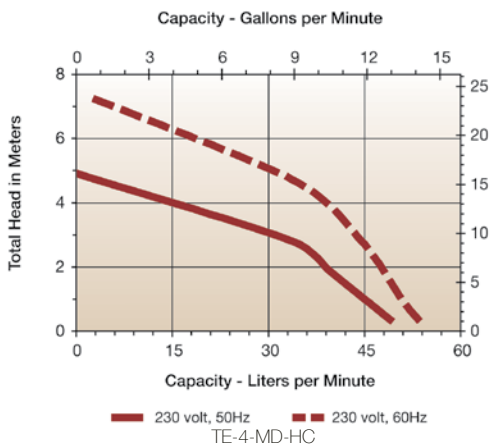

RING OSS INNAN DU GÅR PÅ PUMPEN

Tel: 08-630 08 90 | order@robota.se | info@robota.se | www.robota.se