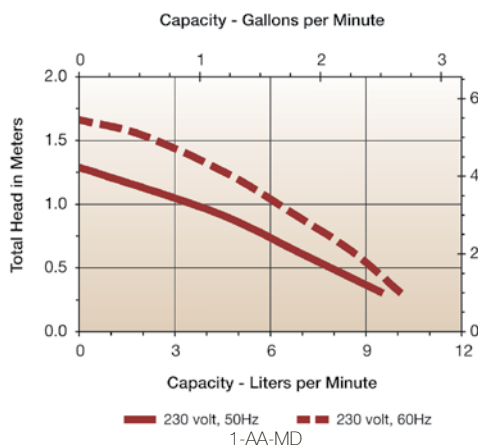

1-MD

2-MD-HC

TE-3MD-HC

TE-4MD-HC

TE-5MD-HC

Benämning	Art.nr.	Strömart	Effekt	Märkström	H Max	Q Max	Ansl.	Hysteres	Max tryck mvp
1-AA-MD	410000	1x230 V	20 W	0.2 A	0.13 bar	11 lit/min	1/2"	N	1.3
1-MD	410005	1x230 V	100 W	0.6 A	0.22 bar	10 lit/min	1/2"	N	2.2
2-MD	410010	1x230 V	105 W	0.6 A	0.30 bar	25 lit/min	1/2" FNPT	N	3
2-MD	410020	1x230 V	100 W	0.6 A	0.30 bar	25 lit/min	1/2" FNPT	N	3
TE-3-MD-HC	410025	1x230 V	135 W	1.2 A	0.30 bar	35 lit/min	1/2" MNPT	N	3
TE-4-MD-HC	410030	1x230 V	160 W	4.0 A	0.5 bar	50 lit/min	1"-1/2" FNPT-MN-PT	N	5
TE-4-MD-SC	410015	1x230 V	135 W	1.2 A	0.34 bar	33 lit/min	1/2" FNPT	N	3.4
TE-5-MD-HC	410035	1x230 V	220 W	1.0 A	0.6 bar	63 lit/min	1"-1/2" FNPT-MN-PT	N	6